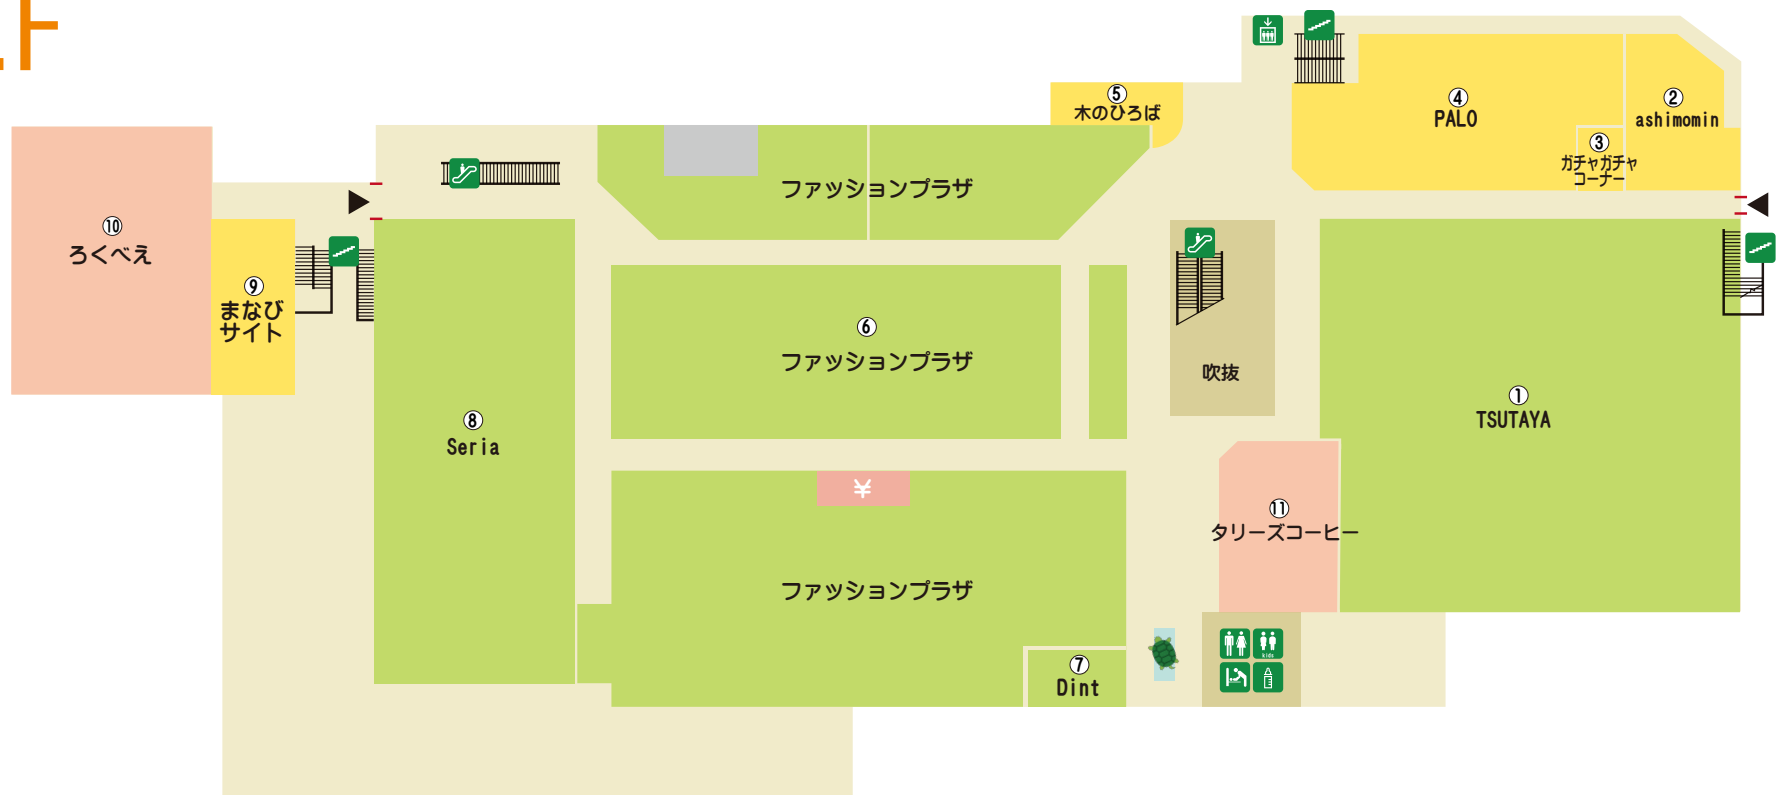

武生市 TAKEFU RAKUICHI Mapa do salão

1F

- | | | | |
|---|--|--|--|
| ① agência de seguros Hoken-clinic | ② jóias & relógio Shogodo | ③ sapatos & bolsa Shoe fit SEDEI | ④ roupas CREAM & SODA |
| ⑤ roupas SHOO・LA・RUE | ⑥ móvel Y!mobile | ⑦ copos Six four | ⑧ roupas be fine |
| ⑨ rosquinha mister Donut | ⑩ cosmético Sekisei | ⑪ concerto de celular Care Mobile | ⑫ cafeteria TerraceR |
| ⑫-A | ⑫-B | ⑫-C | ⑬ Gourmet-kan service counter |
| ⑭ bolo Fujiya | ⑮ japanese sweets Hanamurasaki | ⑯ flor Hanamatsu | ⑰ lavanderia Kurokawa-cleaningsya |
| ⑱ agência de viagens Travel-ace-hokuriku | ⑲ chaveiro Aijo-lock-service | ⑳ supermercado Gourmet-kan | ㉑ Academia de ginastica Curves |
| ㉒ merendeira Honke-kamadoya | ㉓ obanyaki Sanroku-salada-yaki | ㉔ arroz com caril CoCo-ichibanya | ㉕ bife ZEI |
| ㉖ loteria Takarakuji-chance-center | ㉗ gyoza congelado Fukuchaan-gyoza | | |

2F

- | | | | |
|---|--|-----------------------------------|----------------------------------|
| ① livro/DVD/música TSUTAYA | ② relaxamento ashimomin | ③ cápsula de brinquedo | ④ fliperama PALO |
| ⑤ espaço infantil Ki-no-hiroba | ⑥ roupas Fashion-plaza | ⑦ roupas Dint | ⑧ loja de 100 ienes Seria |
| ⑨ Esportes & cultura Manabi-site | ⑩ Comida japonesa · Izakaya Rokubee | ⑪ cafeteria TULLY'S COFFEE | |

 comida & restaurante
 roupas & bens domésticos
 serviço

- | | | | | | | | |
|------------|-------------------|-------------------|---------------------------|--------------------|------------------|-------------------------------|----------------------------------|
| Informação | AED | escada rolante | elevador | escadaria | ATMs | caixa de entrega "PUDStation" | papel usado reciclando "ecomo" |
| banheiro | banheiro infantil | banheiro multiuso | folha de troca de fraldas | sala de enfermagem | Área de fumantes | Parada de táxi | máquina de foto de identificação |