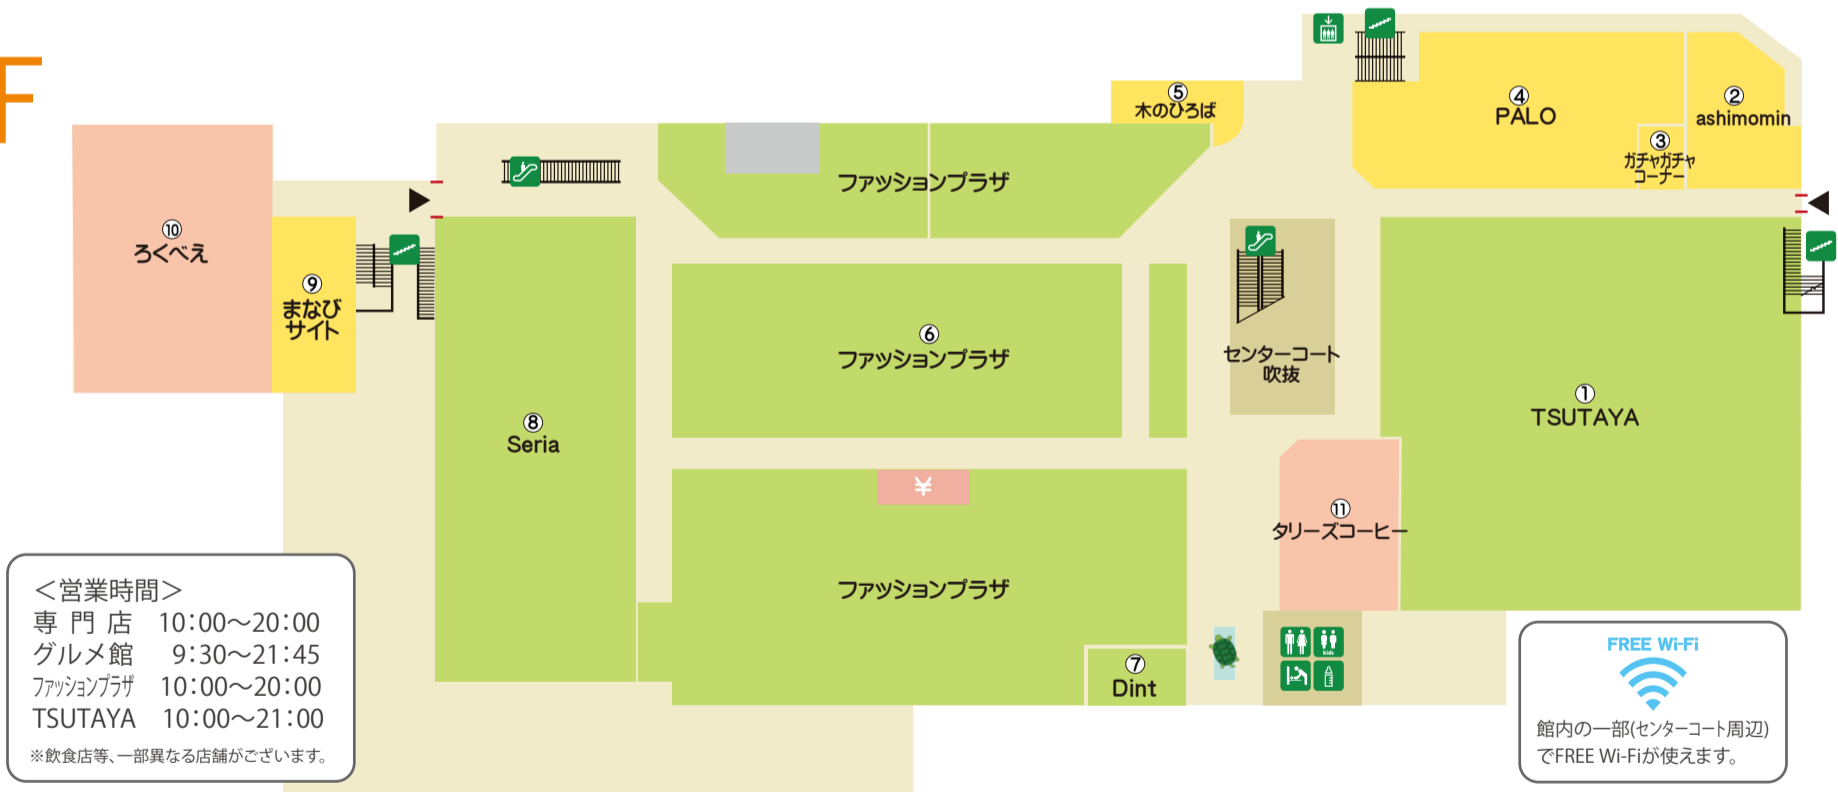

武生楽市フロアガイド

1F

<営業時間>
 専門店 10:00~20:00
 グルメ館 9:30~21:45
 ファッションプラザ 10:00~20:00
 TSUTAYA 10:00~21:00
 ※飲食店等、一部異なる店舗がございます。

FREE Wi-Fi
 館内の一部(センターコート周辺)でFREE Wi-Fiが使えます。

- | | | | |
|-----------------------|--------------------|--------------------------|----------------------------|
| ①保険ショップ 保険クリニック | ②Jewelry&Watch 正午堂 | ③靴・バッグ・雑貨 Shoe fit SEDEI | ④レディス・メンズ・キッズ CREAM & SODA |
| ⑤レディスアパレル SHOO・LA・RUE | ⑥モバイルショップ ワイモバイル | ⑦メガネ Six four | ⑧レディスファッション be fine |
| ⑨ドーナツ・飲茶 ミスタードーナツ | ⑩化粧品 セキセイ | ⑪ モバイル修理 Care Mobile | ⑫sweets&cafe TerraceR |
| ⑫-A | ⑫-B | ⑫-C | ⑬ グルメ館サービスカウンター |
| ⑭洋菓子 不二家 | ⑮菓遊館 花むらさき | ⑯フラワーショップ 花まつ | ⑰クリーニング 黒川クリーニング社 |
| ⑱旅行代理店 トラベルエース北陸 | ⑲鍵と防犯 愛錠ロックサービス | ⑳フードマーケット グルメ館 | ㉑フィットネス カーブス |
| ㉒弁当・惣菜 本家かまどや | ㉓サラダ焼・大判焼き 三六サラダ焼 | ㉔カレーハウス CoCo壱番屋 | ㉕石焼ステーキ 贅 |
| ㉖宝くじ 宝くじチャンスセンター | ㉗テイクアウト餃子 ふうちあん餃子 | | |

2F

<営業時間>
 専門店 10:00~20:00
 グルメ館 9:30~21:45
 ファッションプラザ 10:00~20:00
 TSUTAYA 10:00~21:00
 ※飲食店等、一部異なる店舗がございます。

FREE Wi-Fi
 館内の一部(センターコート周辺)でFREE Wi-Fiが使えます。

- | | | | |
|--------------------|----------------------|--------------------|---------------|
| ①書店/文具・雑貨 TSUTAYA | ②リラクゼーション ashimomin | ③ガチャガチャコーナー | ④ゲームセンター PALO |
| ⑤キッズスペース 木のひろば | ⑥ファッション/雑貨 ファッションプラザ | ⑦レディス Dint | ⑧100円均一 Seria |
| ⑨スポーツ&カルチャー まなびサイト | ⑩和食・居酒屋 ろくべえ | ⑪コーヒーショップ タリーズコーヒー | |