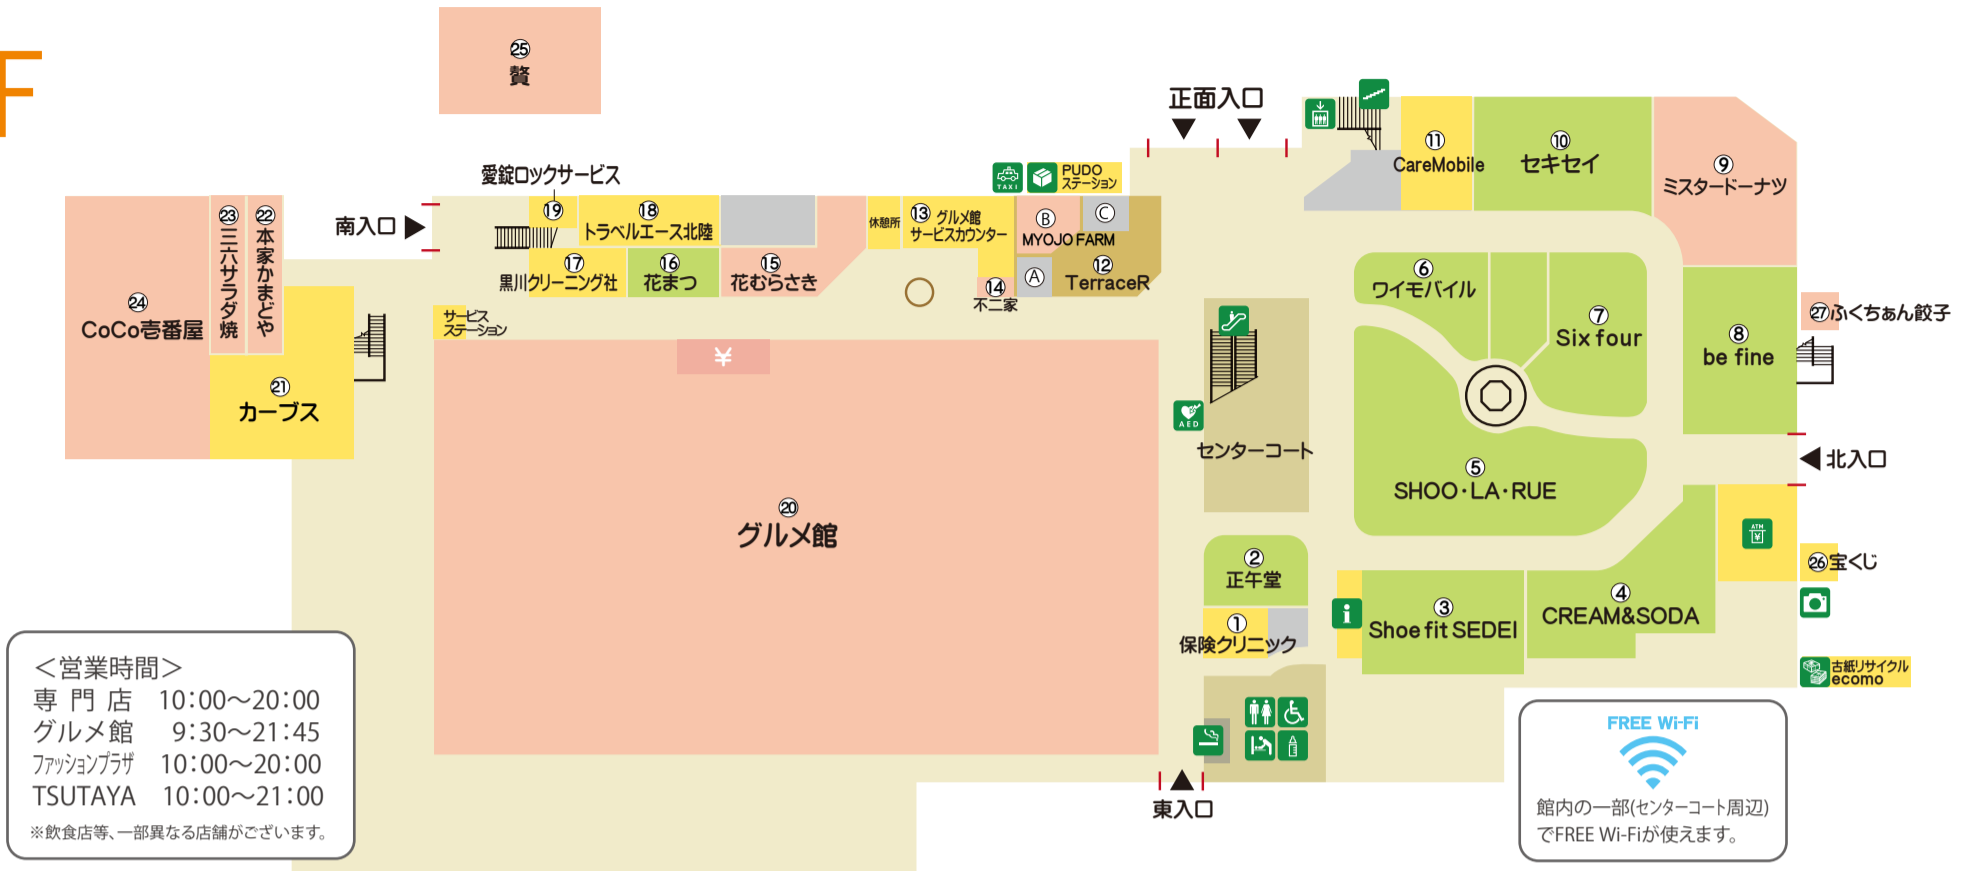

武生楽市フロアガイド

1F

<営業時間>
 専門店 10:00~20:00
 グルメ館 9:30~21:45
 ファッションプラザ 10:00~20:00
 TSUTAYA 10:00~21:00
 ※飲食店等、一部異なる店舗がございます。

FREE Wi-Fi
 館内の一部(センターコート周辺)でFREE Wi-Fiが使えます。

- | | | | |
|-----------------------|--------------------|--------------------------|----------------------------|
| ①保険ショップ 保険クリニック | ②Jewelry&Watch 正午堂 | ③靴・バッグ・雑貨 Shoe fit SEDEI | ④レディス・メンズ・キッズ CREAM & SODA |
| ⑤レディスアパレル SHOO・LA・RUE | ⑥モバイルショップ ワイモバイル | ⑦メガネ Six four | ⑧レディスファッション be fine |
| ⑨ドーナツ・飲茶 ミスタードーナツ | ⑩化粧品 セキセイ | ⑪ モバイル修理 Care Mobile | ⑫sweets&cafe TerraceR |
| ⑫-A | ⑫-Bクレープ MYOJO FARM | ⑫-C | ⑬ グルメ館サービスカウンター |
| ⑭洋菓子 不二家 | ⑮菓遊館 花むらさき | ⑯フラワーショップ 花まつ | ⑰クリーニング 黒川クリーニング社 |
| ⑱旅行代理店 トラベルエース北陸 | ⑲鍵と防犯 愛錠ロックサービス | ⑳フードマーケット グルメ館 | ㉑フィットネス カーブス |
| ㉒弁当・惣菜 本家かまどや | ㉓サラダ焼・大判焼き 三六サラダ焼 | ㉔カレーハウス CoCo壱番屋 | ㉕石焼ステーキ 贅 |
| ㉖宝くじ 宝くじチャンスセンター | ㉗テイクアウト餃子 ふうちあん餃子 | | |

2F

<営業時間>
 専門店 10:00~20:00
 グルメ館 9:30~21:45
 ファッションプラザ 10:00~20:00
 TSUTAYA 10:00~21:00
 ※飲食店等、一部異なる店舗がございます。

FREE Wi-Fi
 館内の一部(センターコート周辺)でFREE Wi-Fiが使えます。

- | | | | |
|--------------------|----------------------|--------------------|---------------|
| ①書店/文具・雑貨 TSUTAYA | ②リラクゼーション ashimomin | ③ガチャガチャコーナー | ④ゲームセンター PALO |
| ⑤キッズスペース 木のひろば | ⑥ファッション/雑貨 ファッションプラザ | ⑦レディス Dint | ⑧100円均一 Seria |
| ⑨スポーツ&カルチャー まなびサイト | ⑩和食・居酒屋 ろくべえ | ⑪コーヒーショップ タリーズコーヒー | |

グルメ
ファッション・ライフグッズ
サービス

- | | | | | | | | |
|-----------|--------|---------|--------|--------|-----|--------------------|-------------------|
| インフォメーション | AED設置 | エスカレーター | エレベーター | 階段 | ATM | 宅配便ロッカー PUDOステーション | 古紙リサイクルボックス ecomo |
| 化粧室 | キッズトイレ | 多目的トイレ | ベビーシート | ベビールーム | 喫煙室 | タクシー乗場 | 証明写真 |