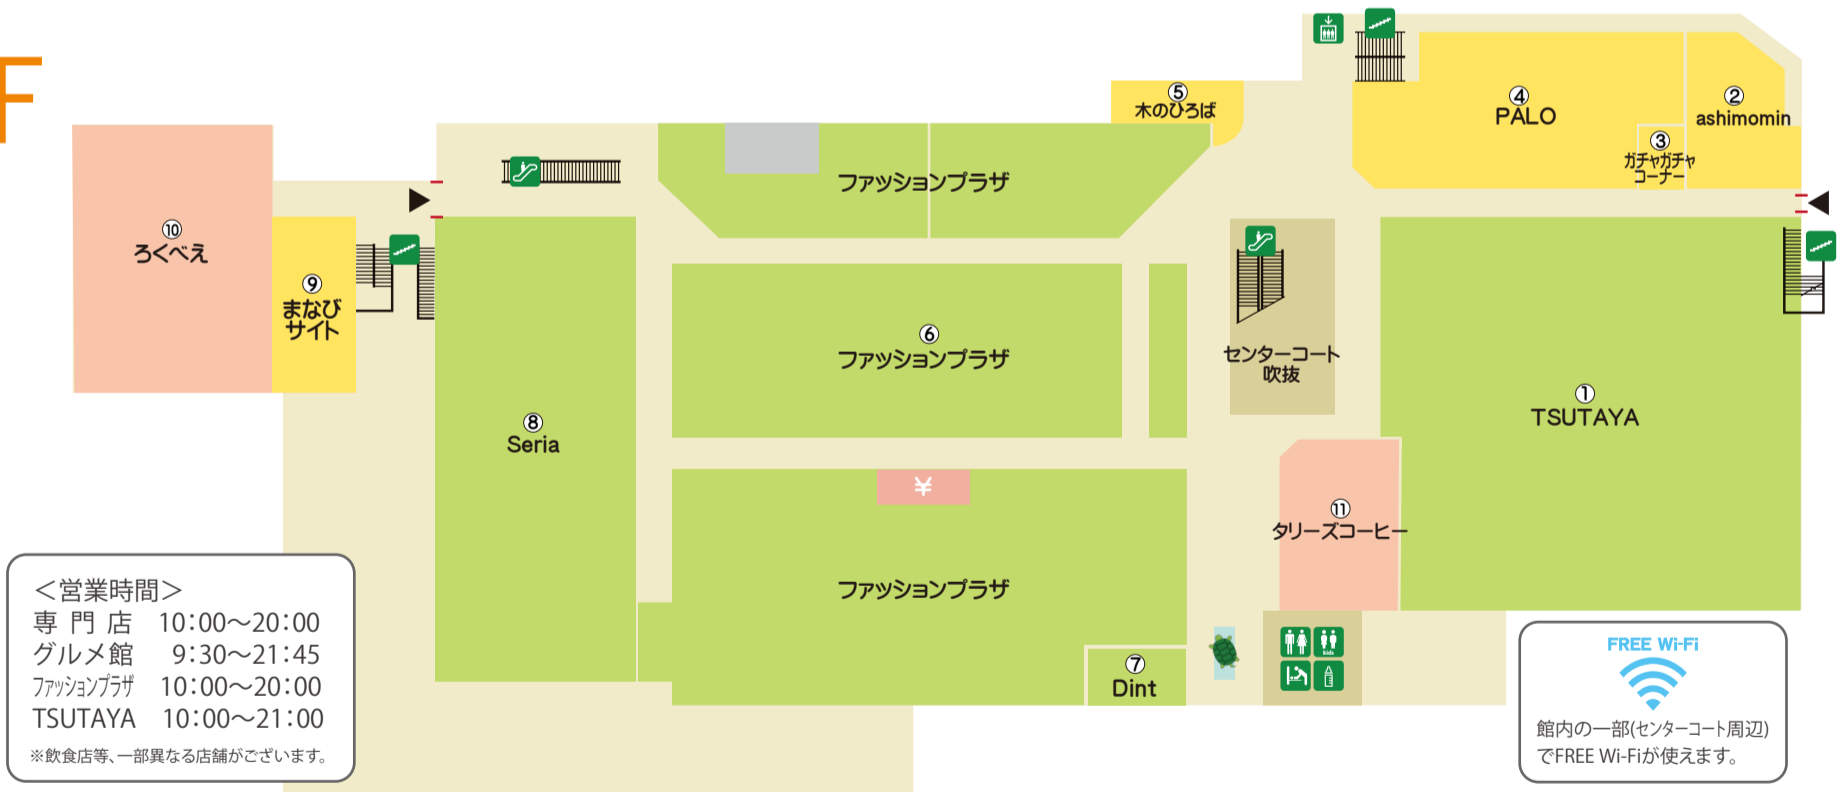

武生楽市フロアガイド

1F

<営業時間>
 専門店 10:00~20:00
 グルメ館 9:30~21:45
 ファッションプラザ 10:00~20:00
 TSUTAYA 10:00~21:00
 ※飲食店等、一部異なる店舗がございます。

FREE Wi-Fi
 館内の一部(センターコート周辺)でFREE Wi-Fiが使えます。

- | | | | |
|-----------------------|--------------------|--------------------------|----------------------------|
| ①保険ショップ 保険クリニック | ②Jewelry&Watch 正午堂 | ③靴・バッグ・雑貨 Shoe fit SEDEI | ④レディス・メンズ・キッズ CREAM & SODA |
| ⑤レディスアパレル SHOO・LA・RUE | ⑥モバイルショップ ワイモバイル | ⑦メガネ Six four | ⑧レディスファッション be fine |
| ⑨ドーナツ・飲茶 ミスタードーナツ | ⑩化粧品 セキセイ | ⑪ モバイル修理 Care Mobile | ⑫sweets&cafe TerraceR |
| ⑫-A | ⑫-Bクレープ MYOJO FARM | ⑫-C | ⑬ グルメ館サービスカウンター |
| ⑭洋菓子 不二家 | ⑮菓遊館 花むらさき | ⑯フラワーショップ 花まつ | ⑰クリーニング 黒川クリーニング社 |
| ⑱旅行代理店 トラベルエース北陸 | ⑲鍵と防犯 愛錠ロックサービス | ⑳フードマーケット グルメ館 | ㉑フィットネス カーブス |
| ㉒弁当・惣菜 本家かまどや | ㉓サラダ焼・大判焼き 三六サラダ焼 | ㉔カレーハウス CoCo壱番屋 | ㉕石焼ステーキ 贅 |
| ㉖宝くじ 宝くじチャンスセンター | ㉗テイクアウト餃子 ふうちあん餃子 | | |

2F

<営業時間>
 専門店 10:00~20:00
 グルメ館 9:30~21:45
 ファッションプラザ 10:00~20:00
 TSUTAYA 10:00~21:00
 ※飲食店等、一部異なる店舗がございます。

FREE Wi-Fi
 館内の一部(センターコート周辺)でFREE Wi-Fiが使えます。

- | | | | |
|--------------------|----------------------|--------------------|---------------|
| ①書店/文具・雑貨 TSUTAYA | ②リラクゼーション ashimomin | ③ガチャガチャコーナー | ④ゲームセンター PALO |
| ⑤キッズスペース 木のひろば | ⑥ファッション/雑貨 ファッションプラザ | ⑦レディス Dint | ⑧100円均一 Seria |
| ⑨スポーツ&カルチャー まなびサイト | ⑩和食・居酒屋 ろくべえ | ⑪コーヒーショップ タリーズコーヒー | |