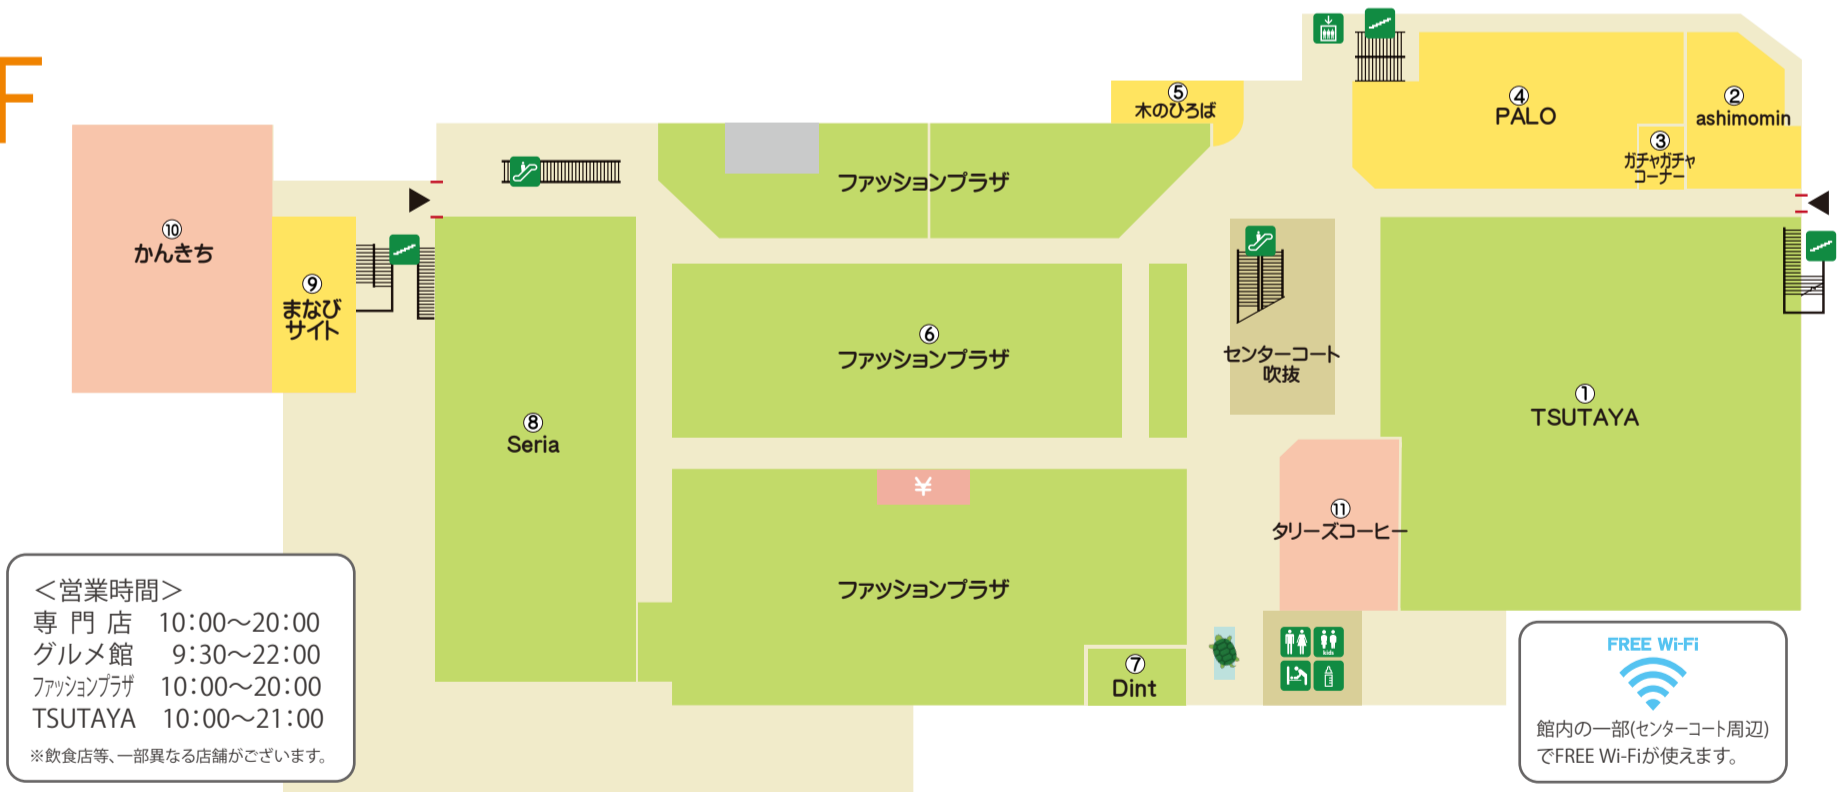

# 武生楽市フロアガイド

## 1F

<営業時間>  
 専門店 10:00~20:00  
 グルメ館 9:30~22:00  
 ファッションプラザ 10:00~20:00  
 TSUTAYA 10:00~21:00  
 ※飲食店等、一部異なる店舗がございます。

FREE Wi-Fi  
 館内の一部(センターコート周辺)でFREE Wi-Fiが使えます。

- |                       |                    |                          |                            |
|-----------------------|--------------------|--------------------------|----------------------------|
| ①保険ショップ 保険クリニック       | ②Jewelry&Watch 正午堂 | ③靴・バッグ・雑貨 Shoe fit SEDEI | ④レディス・メンズ・キッズ CREAM & SODA |
| ⑤レディスアパレル SHOO・LA・RUE | ⑥モバイルショップ ワイモバイル   | ⑦メガネ Six four            | ⑧レディスファッション be fine        |
| ⑨ドーナツ・飲茶 ミスタードーナツ     | ⑩化粧品 セキセイ          | ⑪ モバイル修理 Care Mobile     | ⑫sweets&cafe TerraceR      |
| ⑫-⑬ベビーカステラ さんじのおやつ    | ⑫-⑭クレープ MYOJO FARM | ⑫-⑮香港飲茶 ZING CAFE        | ⑬ グルメ館サービスカウンター            |
| ⑭洋菓子 不二家              | ⑮菓遊館 花むらさき         | ⑯フラワーショップ 花まつ            | ⑭ クリーニング 黒川クリーニング社         |
| ⑯旅行代理店 トラベルエース北陸      | ⑰鍵と防犯 愛錠ロックサービス    | ⑰フードマーケット グルメ館           | ⑮ フィットネス カーブス              |
| ⑲                     | ⑲サラダ焼 三六サラダ焼       | ⑲カレーハウス CoCo壱番屋          | ⑲石焼ステーキ 贅                  |
| ⑲宝くじ 宝くじチャンスセンター      | ⑲テイクアウト餃子 ふうちあん餃子  |                          |                            |

## 2F

<営業時間>  
 専門店 10:00~20:00  
 グルメ館 9:30~22:00  
 ファッションプラザ 10:00~20:00  
 TSUTAYA 10:00~21:00  
 ※飲食店等、一部異なる店舗がございます。

FREE Wi-Fi  
 館内の一部(センターコート周辺)でFREE Wi-Fiが使えます。

- |                    |                      |                    |               |
|--------------------|----------------------|--------------------|---------------|
| ①書店/文具・雑貨 TSUTAYA  | ②リラクゼーション ashimomin  | ③ガチャガチャコーナー        | ④ゲームセンター PALO |
| ⑤キッズスペース 木のひろば     | ⑥ファッション/雑貨 ファッションプラザ | ⑦レディス Dint         | ⑧100円均一 Seria |
| ⑨スポーツ&カルチャー まなびサイト | ⑩居酒屋 かんきち            | ⑪コーヒーショップ タリーズコーヒー |               |