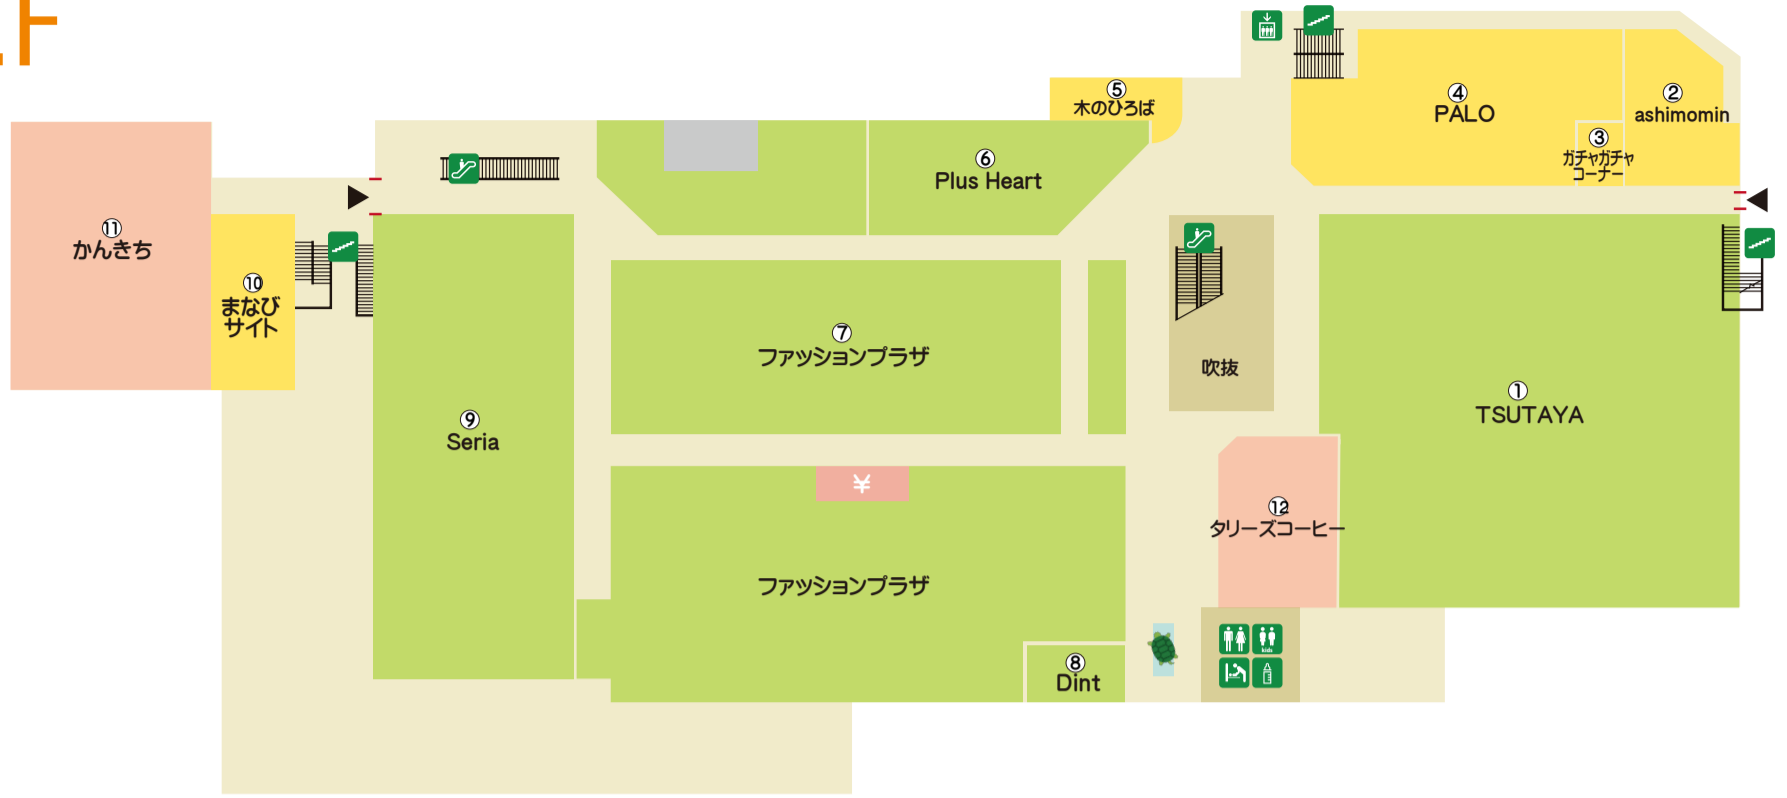

# 2F

- ①書店/文具・雑貨 TSUTAYA
- ②リラクゼーション ashimomin
- ③ガチャガチャコーナー
- ④ゲームセンター PALO
- ⑤キッズスペース 木のひろば
- ⑥雑貨 Plus Heart
- ⑦ファッション/雑貨 ファッションプラザ
- ⑧レティス Dint
- ⑨100円均一 Seria
- ⑩スポーツ&カルチャー まなびサイト
- ⑪居酒屋 かんきち
- ⑫コーヒーショップ タリーズコーヒー

# 1F

- ①保険ショップ 保険クリニック
- ②Jewelry&Watch 正午堂
- ③靴・バッグ・雑貨 Shoe fit SEDEI
- ④レティス・メンズ・キッズ CREAM & SODA
- ⑤レティスアパレル SHOO・LA・RUE
- ⑥モバイルショップ ワイモバイル
- ⑦メガネ Six four
- ⑧レティスファッション be fine
- ⑨ドーナツ・飲茶 ミスタードーナツ
- ⑩化粧品 セキセイ
- ⑪テナント募集中
- ⑫sweets&cafe TerraceR
- ⑫-Aベビーカステラ さんじのおやつ
- ⑫-Bクレープ MYOJO FARM
- ⑫-C香港飲茶 Zing Cafe
- ⑬グルメ館サービスカウンター
- ⑭洋菓子 不二家
- ⑮菓遊館 花むらさき
- ⑯鍵と防犯 愛錠ロックサービス
- ⑯グルメ館 黒川クリーニング社
- ⑰旅行代理店 トラベルエース北陸
- ⑰サラダ焼 三六サラダ焼
- ⑰フードマーケット グルメ館
- ⑱フィットネス カーブス
- ⑲テナント募集中
- ⑲サラダ焼 三六サラダ焼
- ⑲カレーハウス CoCo壱番屋
- ⑳coming soon...
- ㉑宝くじ 宝くじチャンスセンター
- ㉒テイクアウト餃子 ふうちあん餃子

グルメ
  ファッション・ライフグッズ
  サービス

- インフォメーション
- AED設置
- エスカレーター
- エレベーター
- 階段
- ATM
- 宅配便ロッカー PUDOステーション
- 古紙リサイクルボックス ecomo
- 化粧室
- キットトイレ
- 多目的トイレ
- ベビーシート
- ベビールーム
- 喫煙室
- タクシー乗場
- 証明写真
- 駐輪場