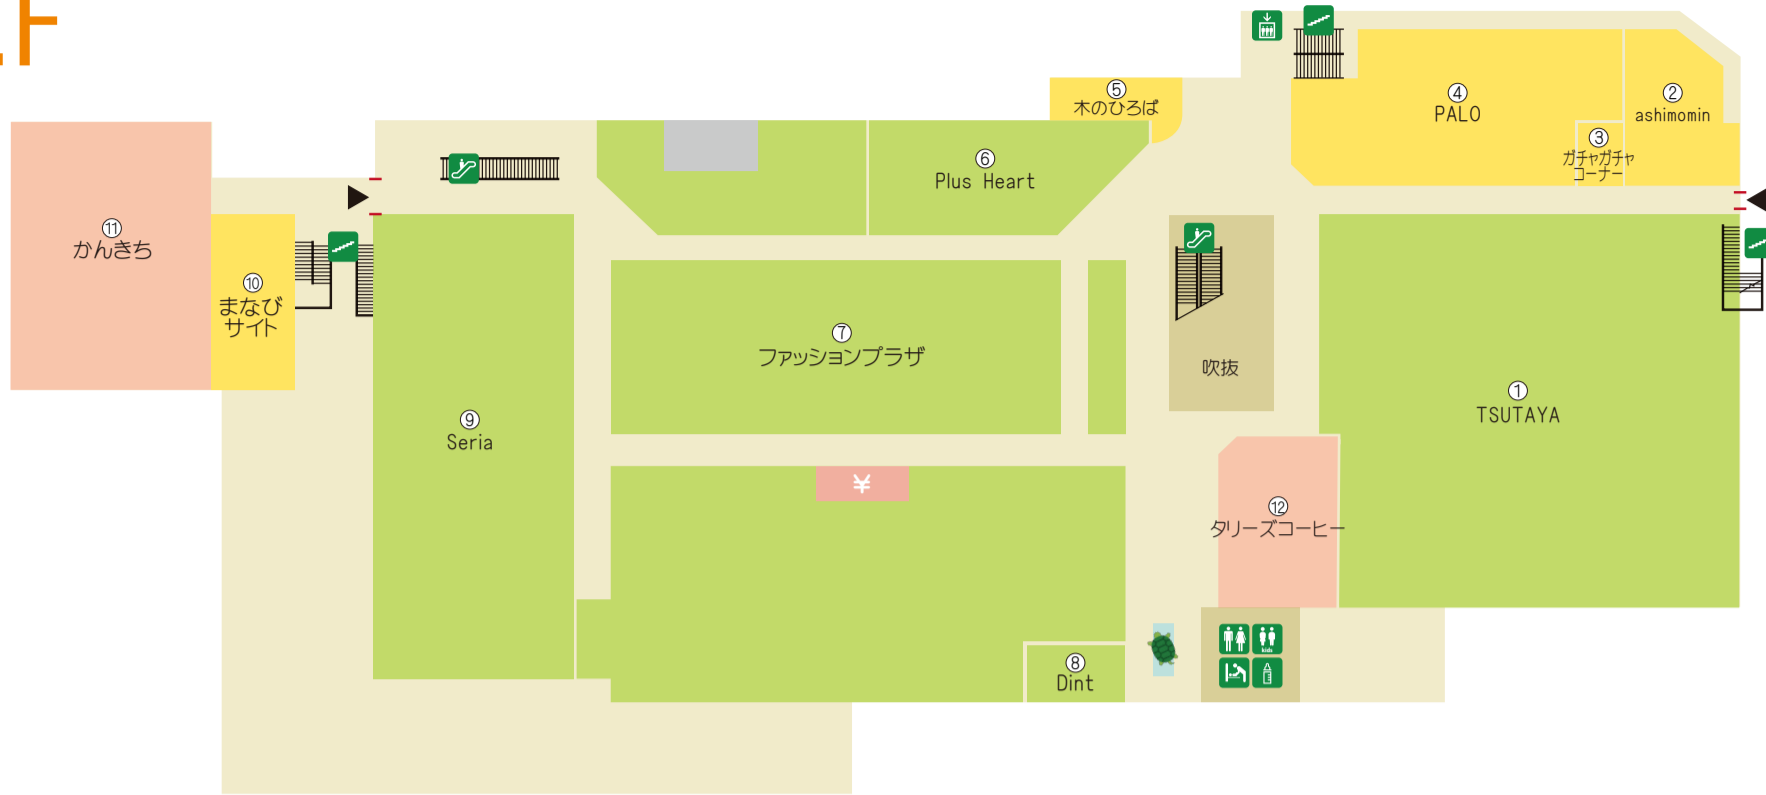

2F

- | | | | |
|-------------------|---------------------|----------------------|--------------------|
| ①書店/文具・雑貨 TSUTAYA | ②リラクゼーション ashimomin | ③ガチャガチャコーナー | ④ゲームセンター PALO |
| ⑤キッズスペース 木のひろば | ⑥雑貨 Plus Heart | ⑦ファッション/雑貨 ファッションプラザ | ⑧レディス Dint |
| ⑨100円均一 Seria | ⑩スポーツ&カルチャー まなびサイト | ⑪居酒屋 かんきち | ⑫コーヒーショップ タリーズコーヒー |

1F

- | | | | |
|------------------------|---------------------|--------------------------|-----------------------------|
| ①保険ショップ 保険クリニック | ②Jewelry&Watch 正午堂 | ③靴・バッグ・雑貨 Shoe fit SEDEI | ④レディース・メンズ・キッズ CREAM & SODA |
| ⑤レディースアパレル SHOO・LA・RUE | ⑥モバイルショップ ワイモバイル | ⑦メガネ Six four | ⑧レディースファッション be fine |
| ⑨ドーナツ・飲茶 ミスタードーナツ | ⑩化粧品 セキセイ | ⑪テナント募集中 | ⑫sweets&cafe TerraceR |
| ⑫-A・B・C ビー・カフェさんじのおやつ | ⑫-B クレープ MYOJO FARM | ⑫-C 香港飲茶 Zing Cafe | ⑬グルメ館サービスカウンター |
| ⑭洋菓子 不二家 | ⑭菓遊館 花むらさき | ⑭フラワーショップ 花まつ | ⑯クリーニング 黒川クリーニング社 |
| ⑯旅行代理店 トラベルエース北陸 | ⑯鍵と防犯 愛錠ロックサービス | ⑯フードマーケット グルメ館 | ⑰フィットネス カーブス |
| ⑳海鮮丼テイクアウト専門店 魚勢 | ㉑サラダ焼 三六サラダ焼 | ㉒カレーハウス CoCo壱番屋 | ㉓ハンバーガー マクドナルド |
| ㉔宝くじ 宝くじチャンスセンター | ㉕テイクアウト餃子 ふくちゃん餃子 | | |

グルメ
 ファッション・ライフグッズ
 サービス

- | | | | | | | | |
|-----------|--------|---------|--------|--------|-----|--------------------|-----------------|
| インフォメーション | AED設置 | エスカレーター | エレベーター | 階段 | ATM | 宅配便ロッカー PUDOステーション | 古紙リサイクルボックス eco |
| 化粧室 | キッズトイレ | 多目的トイレ | ベビーシート | ベビールーム | 喫煙室 | タクシー乗場 | 電気自動車スタンド |