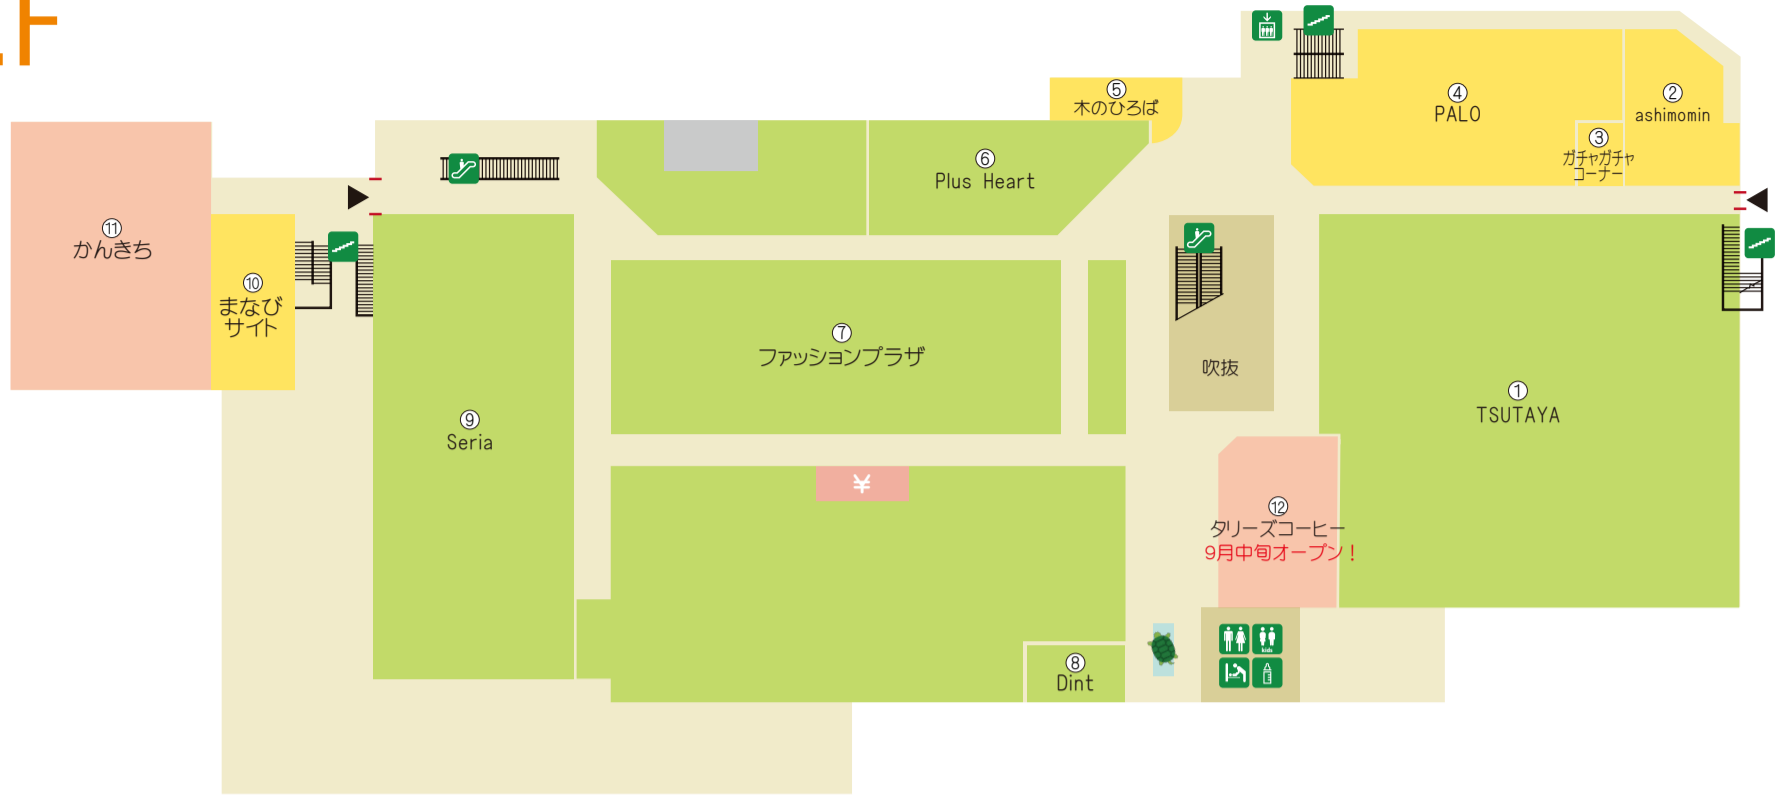

2F

- ①書店/文具・雑貨 TSUTAYA
- ②リラクゼーション ashimomin
- ③ガチャガチャコーナー
- ④ゲームセンター PALO
- ⑤キッズスペース 木のひろば
- ⑥雑貨 Plus Heart
- ⑦ファッション/雑貨 ファッションプラザ
- ⑧レディス Dint
- ⑨100円均一 Seria
- ⑩スポーツ&カルチャー まなびサイト
- ⑪居酒屋 かんきち
- ⑫コーヒーショップ タリーズコーヒー
9月中旬オープン!

1F

- ①保険ショップ 保険クリニック
- ②Jewelry&Watch 正午堂
- ③靴・バッグ・雑貨 Shoe fit SEDEI
- ④レディース・メンズ・キッズ CREAM & SODA
- ⑤レディスアパレル SHOO・LA・RUE
- ⑥モバイルショップ ワイモバイル
- ⑦メガネ Six four
- ⑧レディスファッション be fine
- ⑨ドーナツ・飲茶 ミスタードーナツ
- ⑩化粧品 セキセイ
- ⑪テナント募集中
- ⑫sweets&cafe TerraceR
- ⑫-A 〆ビ・カラさんじのおやつ
- ⑫-B クレープ MYOJO FARM
- ⑫-C 香港飲茶 Zing Cafe
- ⑬グルメ館サービスカウンター
- ⑭洋菓子 不二家
- ⑭-⑯ 菓遊館 花むらさき
- ⑯鍵と防犯 愛錠ロックサービス
- ⑰クリーニング 黒川クリーニング社
- ⑱旅行代理店 トラベルエース北陸
- ⑲鍵と防犯 愛錠ロックサービス
- ⑳フードマーケット グルメ館
- ㉑フィットネス カーブス
- ㉒海鮮丼テイクアウト専門店 魚勢
- ㉒-⑳ サラダ焼 三六サラダ焼
- ㉒-㉑ カレーハウス CoCo壱番屋
- ㉓ハンバーガー マクドナルド
- ㉔宝くじ 宝くじチャンスセンター
- ㉔-㉕ テイクアウト餃子 ふくちゃん餃子

グルメ
 ファッション・ライフグッズ
 サービス

- インフォメーション
- AED設置
- エスカレーター
- エレベーター
- 階段
- ATM
- 宅配便ロッカー
PUDOステーション
- 古紙リサイクルボックス
ecomoo
- 化粧室
- キッズトイレ
- 多目的トイレ
- ベビーシート
- ベビールーム
- 喫煙室
- タクシー乗場
- 電気自動車スタンド